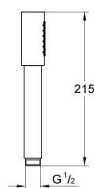

## 26 465 GN0 RAINSHOWER AQUA STICK PARĂ DE DUȘ CU 1 PULVERIZARE

### DESCRIEREA PRODUSULUI

- Colour: brushed cool sunrise
- jet normal
- material: metal
- limitator de debit GROHE Water Saving de 6.6 l/min
- pulverizare perfectă cu tehnologia GROHE DreamSpray
- finisaj GROHE Long-Life
- sistem anti-calcar SpeedClean
- Inner WaterGuide pentru o durabilitate crescută în utilizare
- sistem universal de montare compatibil cu furtunurile de duș standard
- compatibil cu boilere
- presiunea minimă recomandată 1.0 bar