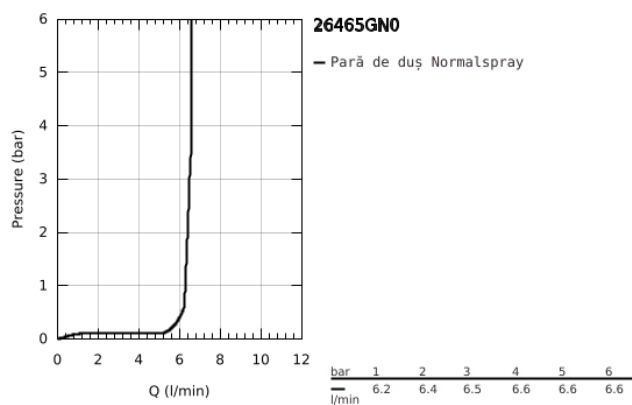

26 465 GN0 RAINSHOWER AQUA STICK PARĂ DE DUȘ CU 1 PULVERIZARE