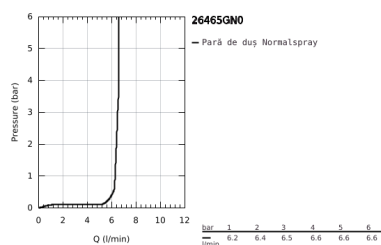

## 26 465 GN0 RAINSHOWER AQUA STICK PARĂ DE DUȘ CU 1 PULVERIZARE

### DESCRIEREA PRODUSULUI

- Colour: brushed cool sunrise
- jet normal
- material: metal
- limitator de debit GROHE Water Saving de 6.6 l/min
- pulverizare perfectă cu tehnologia GROHE DreamSpray
- finisaj GROHE Long-Life
- sistem anti-calcar SpeedClean
- Inner WaterGuide pentru o durabilitate crescută în utilizare
- sistem universal de montare compatibil cu furtunurile de duș standard
- compatibil cu boilere
- presiunea minimă recomandată 1.0 bar